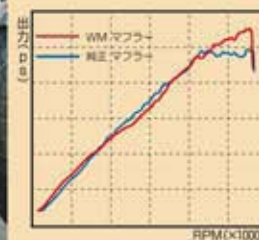

# NEW MUFFLERS LINE UP

## W650/400

WマフラーシリーズにW650ステンレス7Rツインメガホンマフラーが新発売。美しいスタイルに入念なバフ仕上げ。スタートの扱いやすいトルクと更なるピークパワーを獲得。パワーアップを計りながら音量、排ガス試験をクリア、JMCA認定済みWを愛するユーザーにリリース開始です。

**NEW**  
WM-4029  
W650 ステンレス 7Rツインメガホンマフラー (バフ)  
¥114,450(税込)  
JMCA認定 ステンレスバフ仕上げ。フルエキゾースト  
センタースタンドストッパー付き (音量85db)