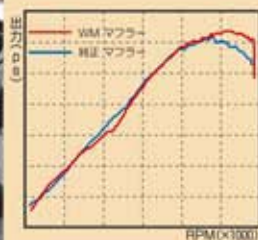

## W650/400

WマフラーシリーズにW650ステンレス7Rツインメガホンマフラーが新発売。美しいスタイルに入念なバフ仕上げ。スタートの扱いやすいトルクと更なるピークパワーを獲得。パワーアップを計りながら音量、排ガス試験をクリア、JMCA認定済みWを愛するユーザーにリリース開始です。

**NEW**  
WM-4029  
W650 ステンレス 7Rツインメガホンマフラー (バフ)  
¥114,450(税込)  
JMCA認定 ステンレスバフ仕上げ。フルエキゾースト  
センタースタンドストッパー付き (音量85db)