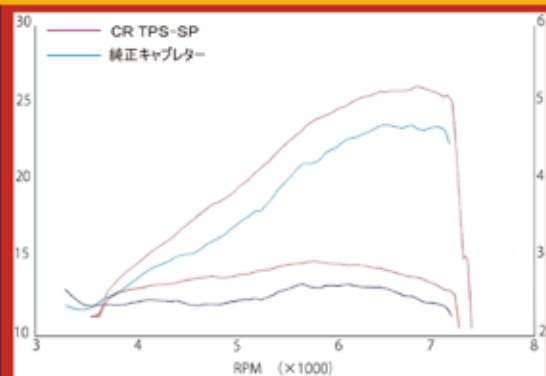

WM NEW PARTS LINE UP

Direct feeling!! CAC13804(B) CRキャブレターφ38 TPS-SP

NEW

- ・'03～TPS装備SR400に対応した、ダブルエムオリジナルCRキャブレターの登場です。
- ・TPSの取り付けは勿論、Stdのエアボックスとエレメントもそのまま使用できます。
- ・ボルトオンでStdを大きく超えるスムーズなパワーアップを実現、レーシングキャブレターのダイレクトフィーリングをお楽しみください。

CAC13804	CRキャブレターφ38	TPS-SP	¥50,925 (税込)
CAC13804B	CRキャブレターφ38	TPS-SP ブラック	¥53,550 (税込)

セット内容

キャブレター本体、エアクリーナージョイント、スペシャルボックスファンネルのフルセット

CAC13804KT	CRキャブレターφ38	インストールKIT ~02	¥9,975 (税込)
------------	-------------	---------------	-------------